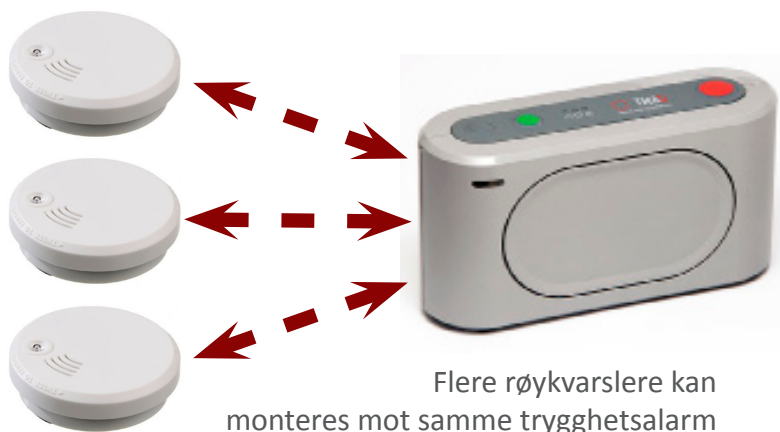

RØYKVARSLER

Bruksområder

Røykvarsleren kobles mot trygghetsalarmen trådløst. Opptil 16 ulike alarmsendere kan kobles mot TMA5 trygghetsalarm, så man kan velge å bruke flere røykvarslere ved behov.

Montering

Monter røykvarsleren midt i taket. Dersom du monterer røykvarsleren i nærheten av vegg, sørg for å ha en klaring på 50 cm til veggen. Dersom montasje i tak ikke er mulig kan røykvarsleren monteres på vegg, husk å monter røykvarsleren minimum 1 meter fra hjørner og minimum 10-15 cm fra tak.

Funksjon

Røykvarsleren sender en definert "Røykalarm" til alarmmotaket. Varsling videre skjer i henhold til varslingsplan. Røykvarsleren er av type optisk.

Batteri

Batteriet i radiosenderen er av type CR2450. Dette har en batterilevetid på ca 5 år. Batteriet i detektordelen er et spesial batteri som er fastmontert i røykvarsleren, og har også en forventet levetid på 5 år.

Både senderbatteriet og detektorbatteriet sender batterivarsel til alarmmotak ved lavt batteri.

Radiofrekvens

Røykvarsleren har en innebygd radiosender med EU sin godkjente frekvens for sosialalarm 869 MHz. I tillegg har den også innbygget 868 MHz. Om det oppstår problem ved alarmsending på den ene frekvensen brukes den andre. Dette for optimal sikkerhet.